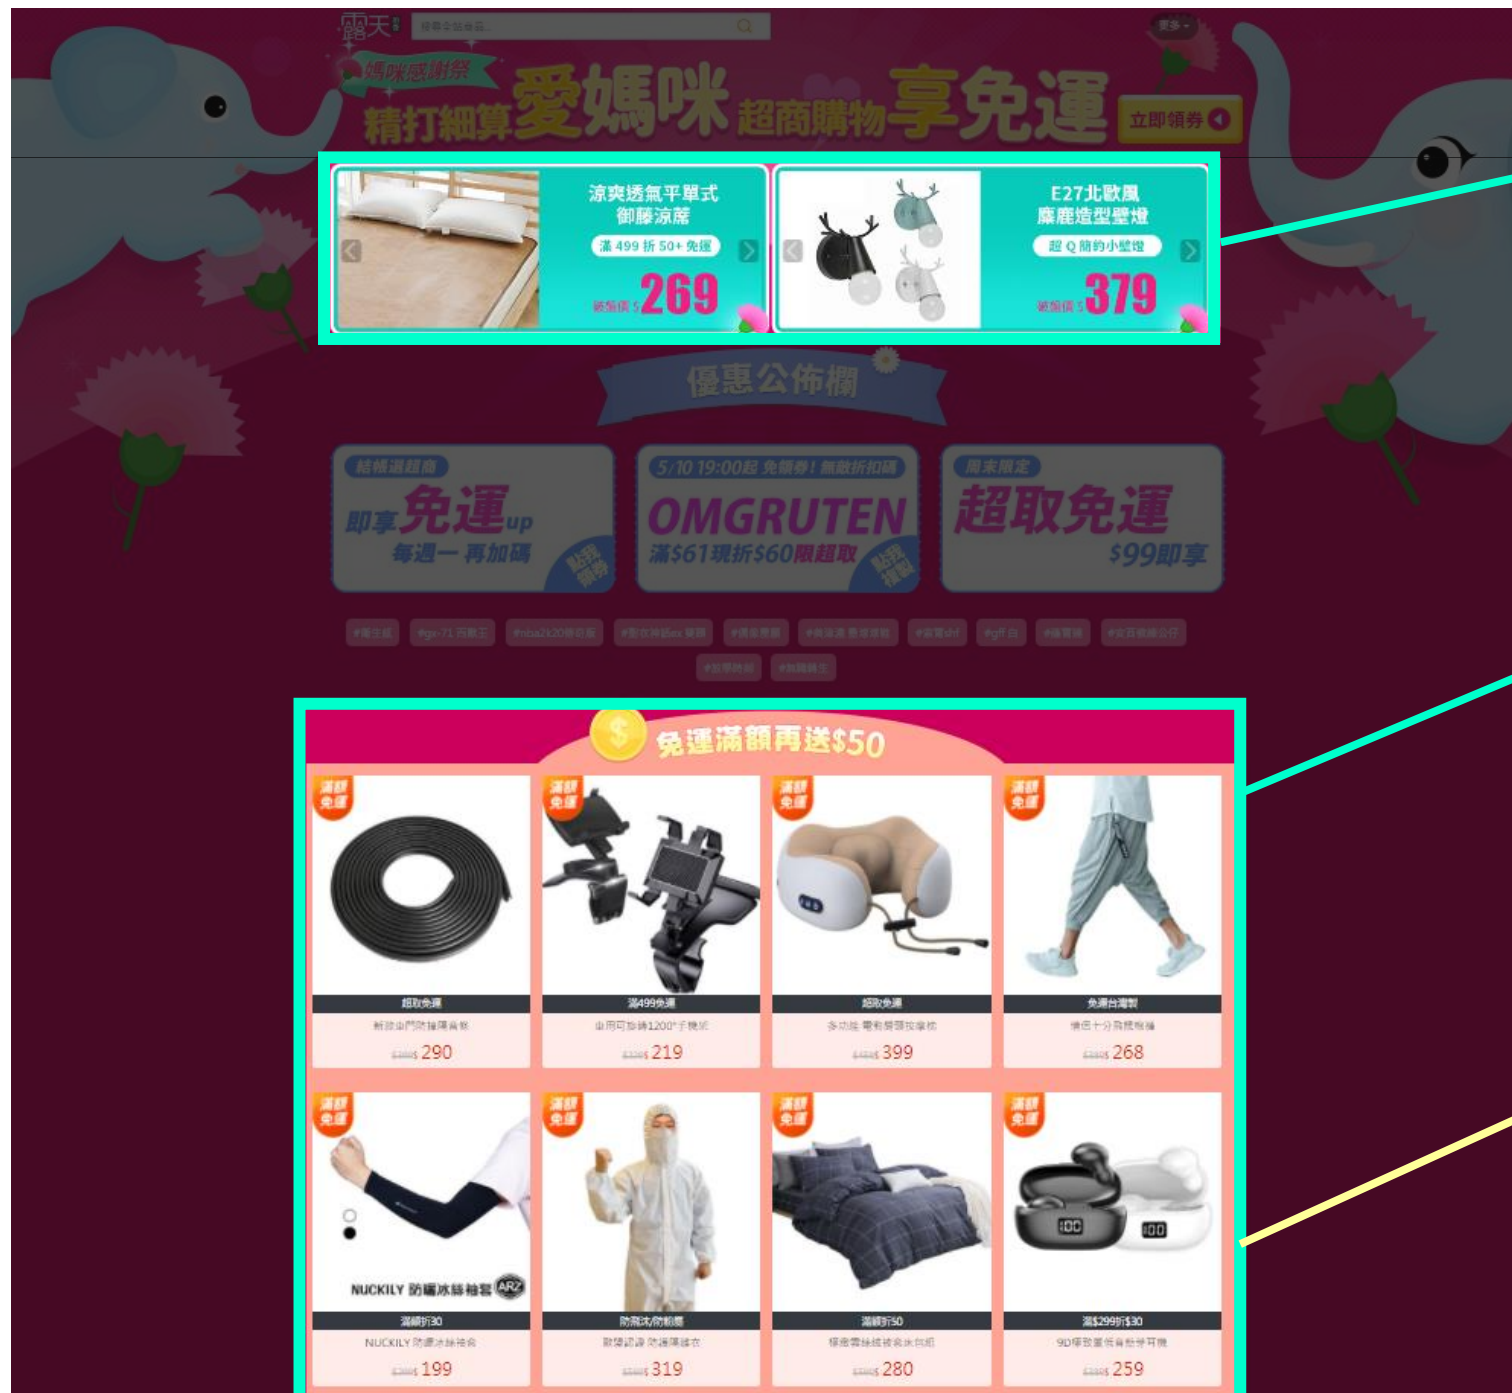

免自行上架
節省作業時間

讓您輕鬆迎戰最大盛典

跨平台齊衝業績

專案內容

組合介紹與比較

年終1+1翻倍衝刺包 旗艦店專案	鑽石旗艦組合	白金衝刺組合	超值吸睛組合
首頁曝光	依檔期輪播曝光		
全站主會場	主打特殺品1品 黃金搖滾A區1品	黃金搖滾B區1品	-
旗艦店次會場	主打特殺品1品 黃金搖滾區1品 精選分類區3品	主打特殺品1品 精選分類區3品	主打特殺品1品 精選分類區3品
贈送 活動折扣碼	滿899折100元		
加碼 專屬折扣碼	滿599折50元 250張	滿599折50元 100張	滿599折50元 70張
贈送 排序加分	商品搜尋排序自動加分		
專屬閃亮底色標題	3品x10天	2品x10天	1品x10天
加碼 手機推播	專屬推播 2次 +活動推播	活動推播	
外部導流	Google關鍵字廣告投放		
贈送 露幣加碼	5%	3%	1%
集團聯手曝光	PChome 24h 同步上架120品	PChome 24h 同步上架80品	PChome 24h 同步上架50品
購買資格	VIP優先續購 須參加全站免運活動	須參加全站免運活動	不限制
驚爆優惠價	\$32,888 5折 (原價\$65,888)	\$20,888 6折 (原價\$32,888)	\$12,888 7折 (原價\$16,888)

「集團聯手曝光」加碼贈送內容：購買優惠專案且未曾於2020/01/01-2021/10/14期間參加過Pchome24H專案之賣家，可於PChome 24h同步上架專案商品，數量依方案內容而定，並以可開立發票之賣家為限。

活動主會場說明

【鑽石旗艦組合】可自選商品於置頂一日
主打推薦區輪播曝光。
(數量請參照組合比較表格)

【鑽石旗艦組合】：可自選1品於黃金搖
滾A區輪播曝光，順序週週更換。

【白金衝刺組合】：可自選1品於黃金搖
滾B區輪播曝光，順序週週更換。