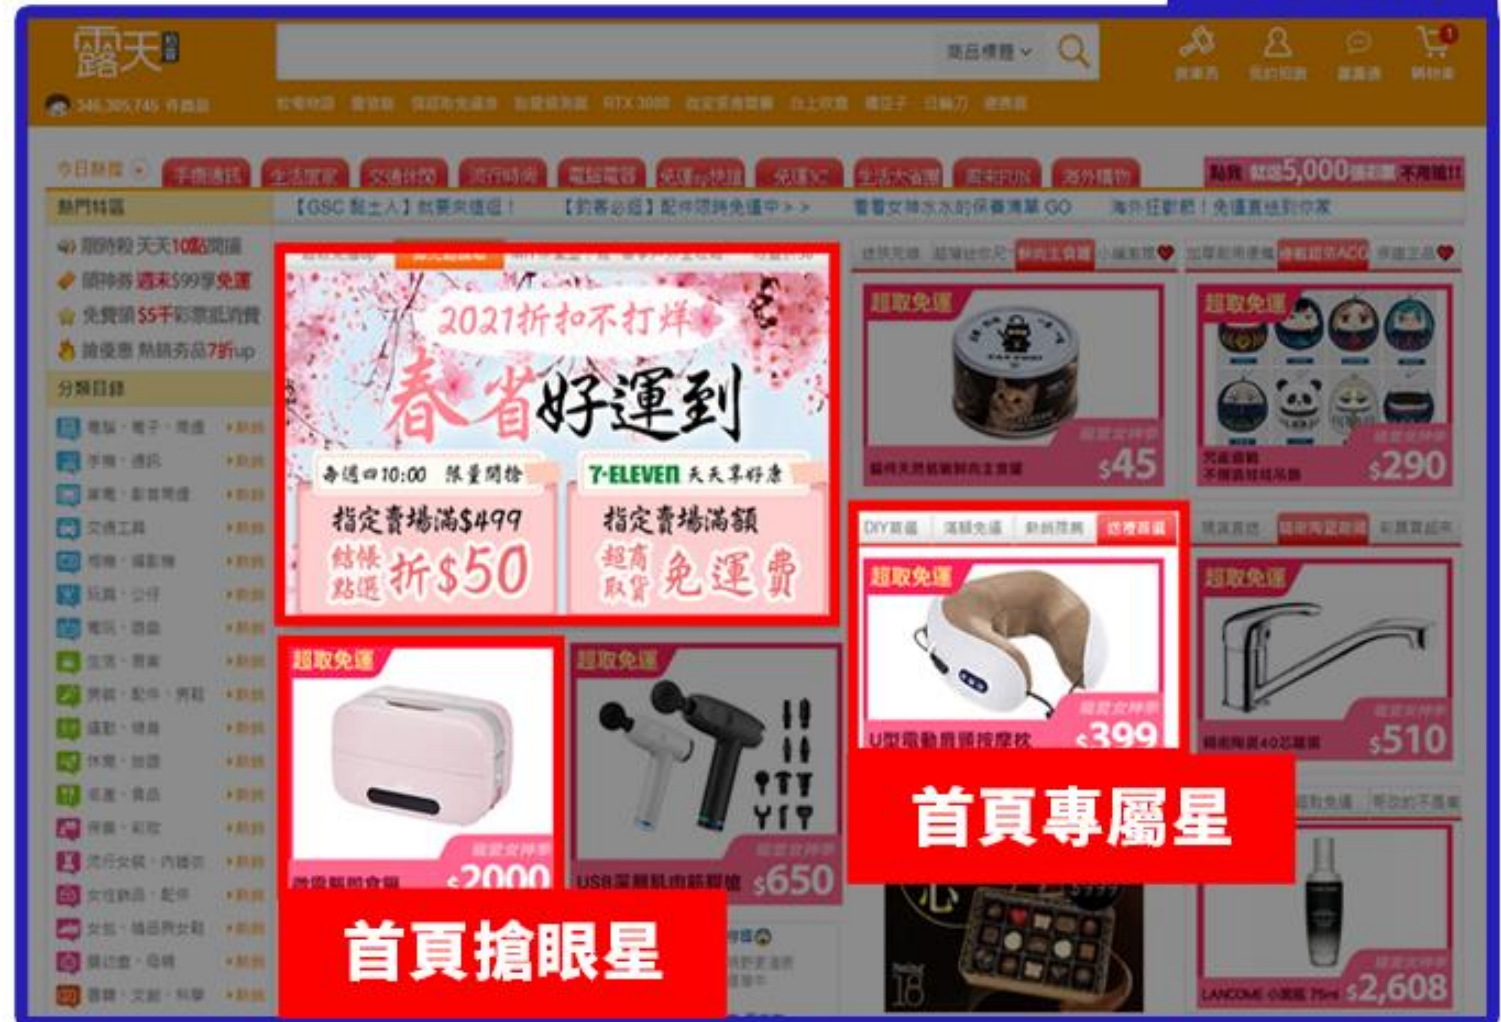

商品能見度↑30%
訂單數↑23%

活動導流方式說明-站內海嘯式曝光

活動導流方式說明-站內海嘯式曝光

手機版

電腦版

行動主打星

首頁專屬星

首頁搶眼星